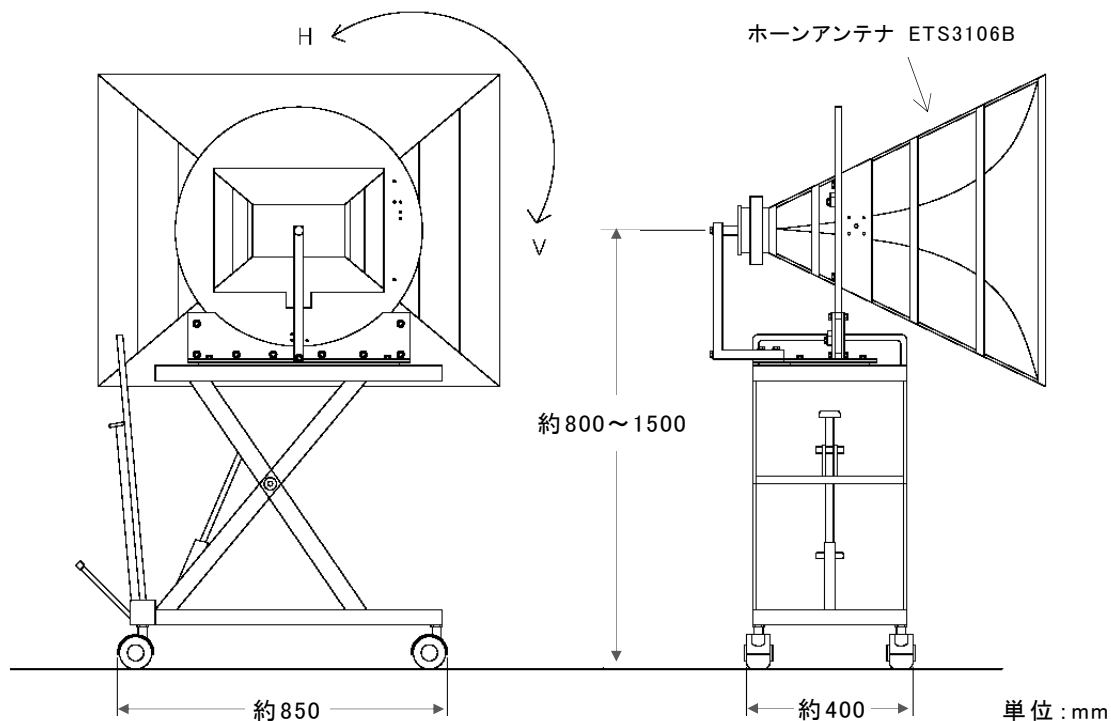

AS3106B

ETS3106B用アンテナスタンド

アンテナスタンド“AS3106B”は、ETS社製3106Bダブルリジッドガイドアンテナ用アンテナスタンドです。アンテナ偏波は回転機構により手動で容易に設定できます。アンテナの高さ設定は油圧機構により上昇・下降が容易に設定でき、アンテナ中心高を0.8m～1.5mの範囲で設定できます。

【製品外観】

※アンテナは含まれません

株式会社EMCシステムズ

〒252-0143