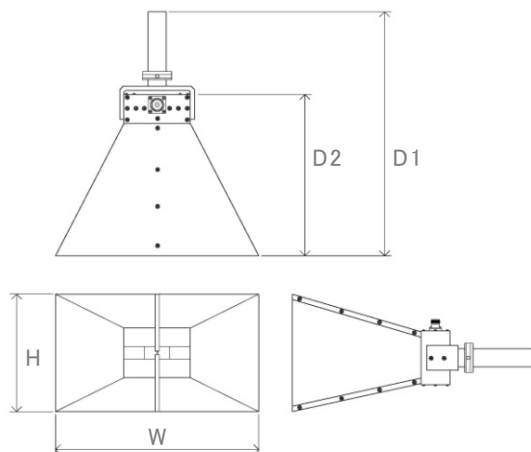

SCHWARZBECK BBHA9120シリーズ

ダブルリッジブロードバンドホーンアンテナ

【製品外観】

※RFプリアンプ及び三脚・アンテナマストはオプション対応(写真はイメージです)

BBHA9120シリーズのダブルリッジブロードバンドホーンアンテナはドイツSchwarzbeck社製です。

【仕様】

BBHA9120シリーズ										
モデル	周波数範囲 [GHz]	コネクタ	Gain [dBi]	Antenna Factor [dB/m]	Input Power 連続(Max.) [W]	寸法 [mm]				質量 [kg]
						D1	D2	W	H	
9120A	0.75~5	N	6~15	23~32	300	408	195	245	142	1.3
9120B	1~10	N	6~20	25~33	300	482	272	182	124	1.3
9120C	2~18	SMA	5~16	32~41	50	340	136	91	66	0.5
9120D	1~18	N	6~18	24~42	300	408	195	245	142	1.3
9120E	0.5~6	N	6~18	19~29	300	820	605	424	314	4.1
9120F	0.2~2	7/16 EIA	6~14	11~26	1.5k	-	960	950	680	16