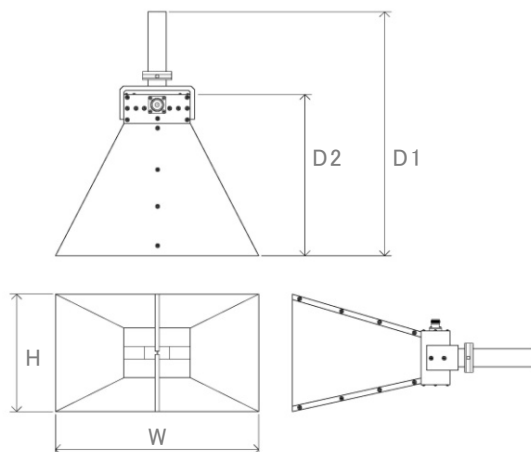

SCHWARZBECK BBHA9120シリーズ

ダブルリッジブロードバンドホーンアンテナ

【製品外観】

※RFプリアンプ及び三脚・アンテナマストはオプション対応（写真はイメージです）

BBHA9120シリーズのダブルリッジブロードバンドホーンアンテナはドイツSchwarzbeck社製です。

【仕様】

BBHA9120シリーズ										
モデル	周波数範囲 [GHz]	コネクタ	Gain [dBi]	Antenna Factor [dB/m]	Input Power 連続(Max.) [W]	寸法 [mm]				質量 [kg]
						D1	D2	W	H	
9120A	0.75~5	N	6~15	23~32	300	408	195	245	142	1.3
9120B	1~10	N	6~20	25~33	300	482	272	182	124	1.3
9120C	2~18	SMA	5~16	32~41	50	340	136	91	66	0.5
9120D	1~18	N	6~18	24~42	300	408	195	245	142	1.3
9120E	0.5~6	N	6~18	19~29	300	820	605	424	314	4.1
9120F	0.2~2	7/16 EIA	6~14	11~26	1.5k	-	960	950	680	16